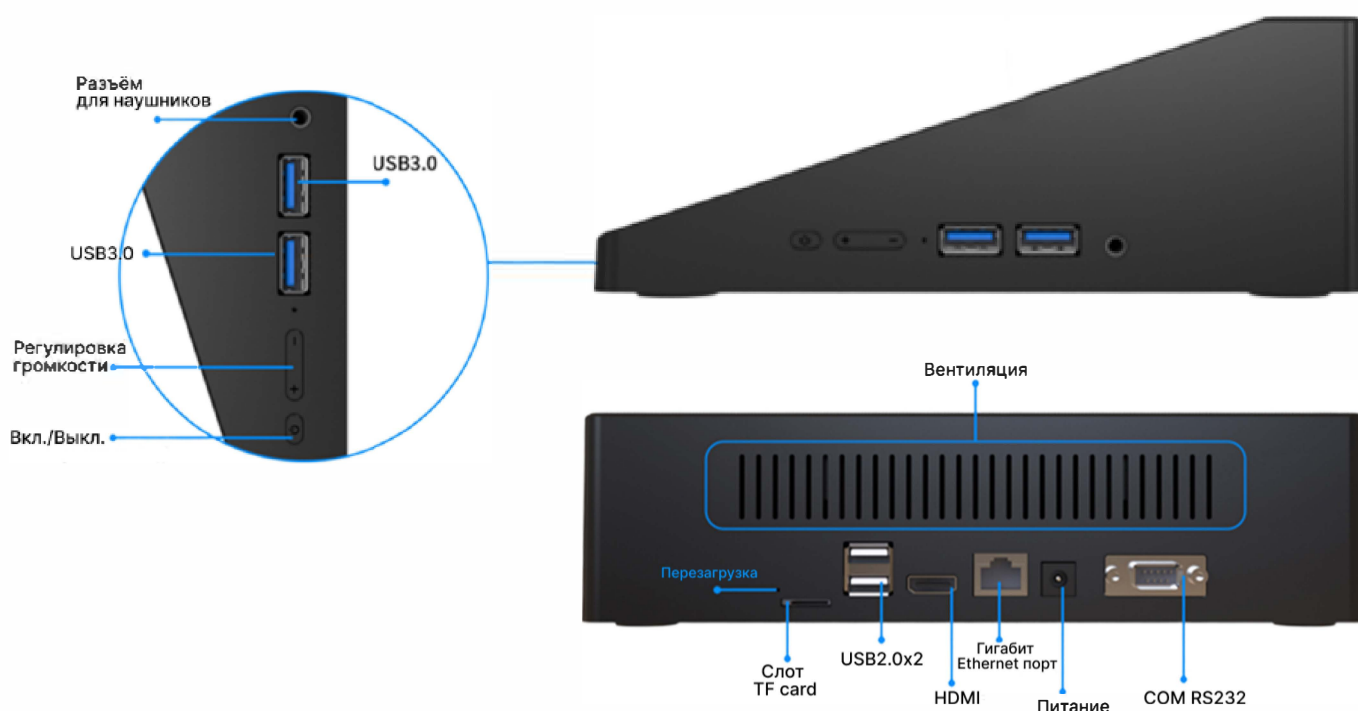

КОМПАКТНЫЙ СЕНСОРНЫЙ POS ТЕРМИНАЛ

POS CENTER

POSCENTER PRIME A

Android 

Операционная система Android 11
- работа на современном процессоре
Rockchip RK3566

Плоский, емкостной сенсорный
экран 10.1» - компактный и
стильный

Актуальный набор портов:
1*COM, 4* USB (2*USB3.0×2*USB2.0),
1*HDMI 2.0, 1*LAN, 1*Audio out,
1*SD / TF Card reader

VESA крепление 75x75 мм
- комфортное расположение в
горизонтальном/вертикальном
положении

Наличие Wi-Fi, Bluetooth модулей

Безвентиляторный тип
охлаждения - бесшумный и
предотвращающий запыление
изнутри

Технические характеристики

Процессор	Rockchip RK3566 Cortex A55 1.8GHz
RAM	LPDDR4 (макс. 4GB)
SSD	eMMC (макс. 64GB)
Графика	Mali-G52
Поддержка ОС	Android 11
Охлаждение	Безвентиляторный
Экран	10.1"LED, 1280×800 (IPS)
Сенсорный экран	Емкостной, PCAP G+G Multi-Touch
Яркость	250ANSI
LCD	Диагональ 10.1", разрешение 1280×800 (IPS)
COM	1*DB9 (RS232)
SD / TF Card reader	формат карты SDHC/SDXC (макс. 256GB)
USB	4* USB (2*USB3.0×2*USB2.0)
HDMI	1*HDMI 2.0
LAN	1*RJ-45 LAN 1000Mbps
Аудио вход	3.5 мм (наушники)
Wi-Fi	802.11b/g/n 2.4G
Bluetooth	V 4.2
Блок питания	DC 12V/2A, 24 W
Рабочая температура	-10°C ~ 50°C
Температура хранения	-20°C ~ 70°C
Влажность	35% ~ 80%